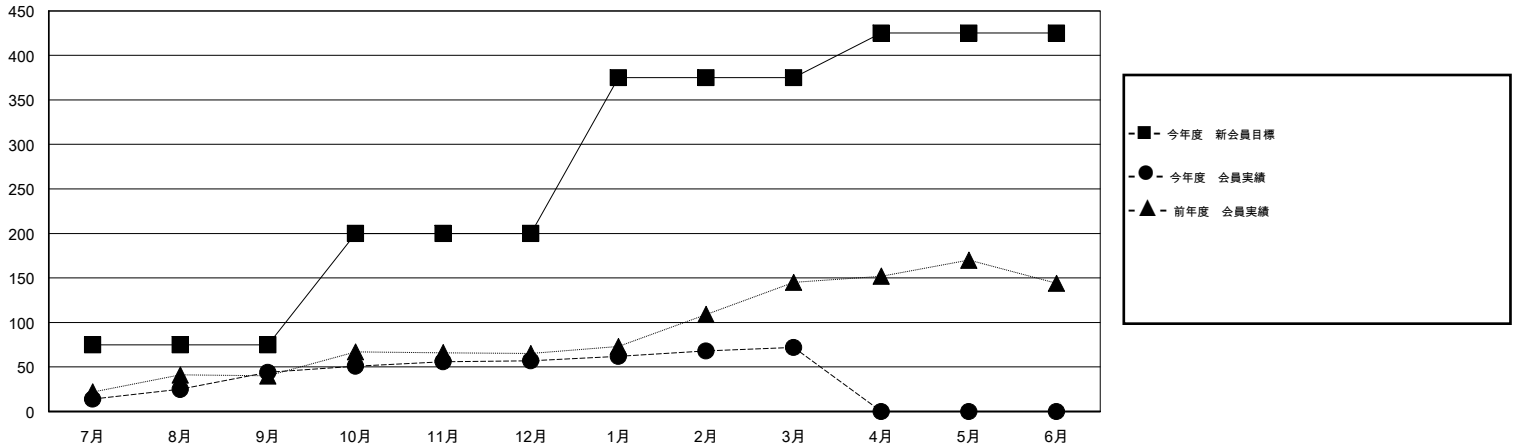

MONTHLY MEMBERSHIP PROGRESS REPORT

District 332 C

Results as of: 3/31/2016

GMT: Masayuki Kaneko

地域 JAPAN

GMT会則地域 5-Jap

クラブ				
結果 : 2015-2016				
四半期	新クラブ目標	新クラブ	解散クラブ	純増 / 減
7月/8月/9月	0	0	0	0
10月/11月/12月	0	0	0	0
1月/2月/3月	2	0	0	0
4月/5月/6月	0	0	0	0

名				
結果 : 2015-2016				
四半期	新会員目標	チャーターメン バー / 新会員	退会者	純増 / 減
7月/8月/9月	75	73	29	44
10月/11月/12月	125	27	14	13
1月/2月/3月	175	38	23	15
4月/5月/6月	50	0	0	0

新クラブ目標及び実績累計

会員目標及び実績累計

解散クラブ: 0	44 CLUBS OF 68 一名以上の新会員を登録	男女別
退会者		男性 1,347 (71.16%)
物故会員 6		女性 546 (28.84%)
クラブ解散 0	健康診断データはこちら	家族会員 922
その他 60		世帯主 418
合計 66		世帯主以外 504